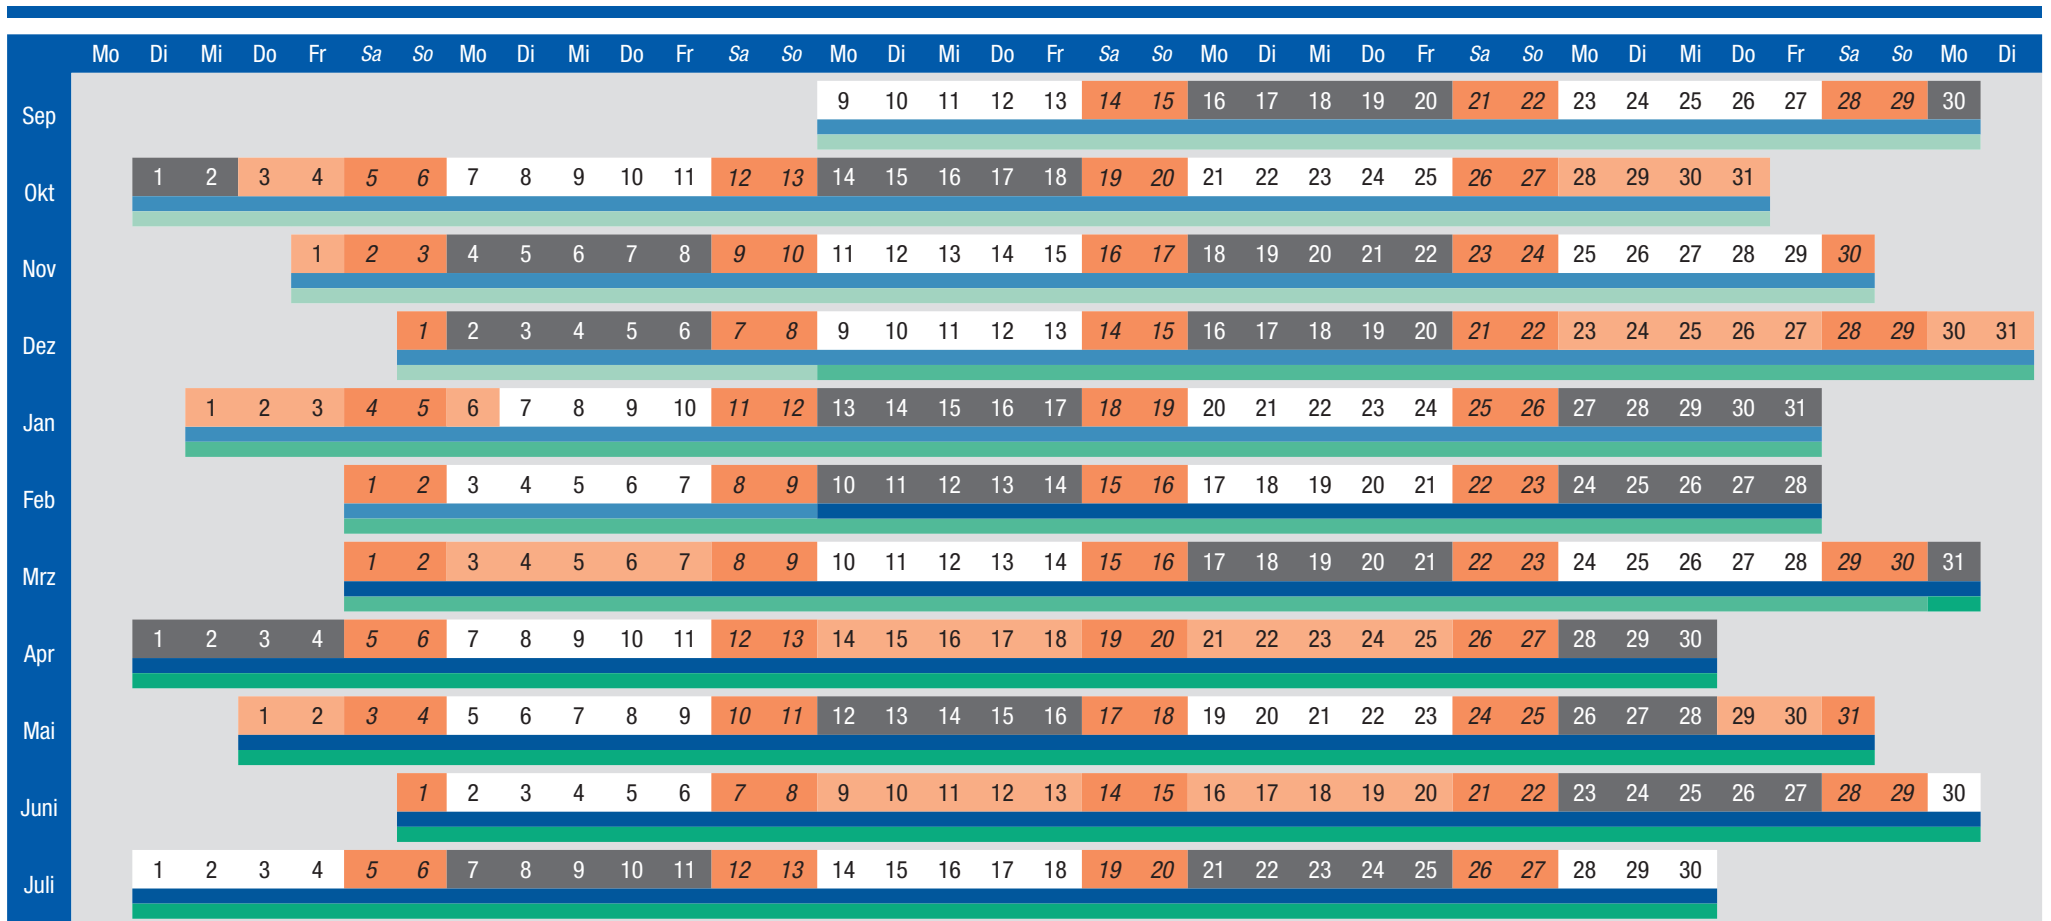

Rhythmisierung des Schuljahres 2024/2025

□ A-Woche

■ B-Woche

■ Semester 1 (09.09.24–09.02.25)

■ Semester 2 (10.02.25–30.07.25)

■ Trimester 1 (09.09.24–08.12.24)

■ Trimester 2 (09.12.24–30.03.25)

■ Trimester 3 (31.03.25–30.07.25)